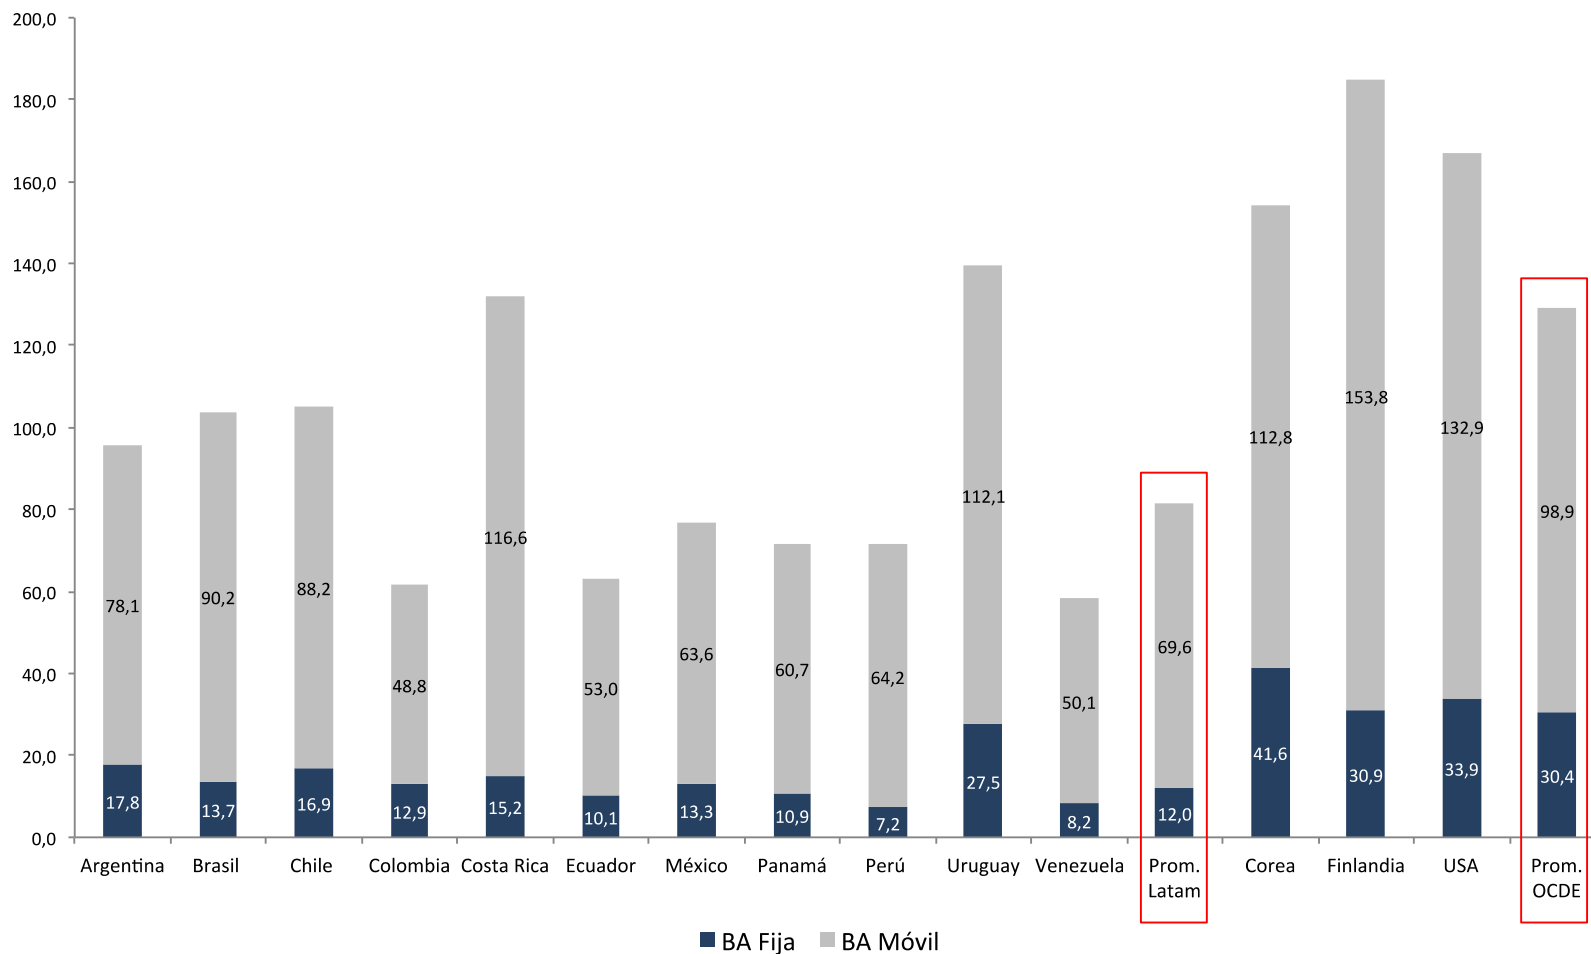

Conectividad en América Latina

Infraestructura y Conectividad Internacional

Mapa de Carriers 2017

Conectividad en América Latina

Conectividad Internacional

Ancho de Banda Internacional 2016 (Kbps por usuario)

Fuente: UIT

Conectividad en América Latina

Penetración de Internet de Banda Ancha

Suscripciones a banda ancha fija y móvil por 100 habitantes 2017

Fuente: UIT

Conectividad en América Latina

Velocidad de Internet de Banda Ancha