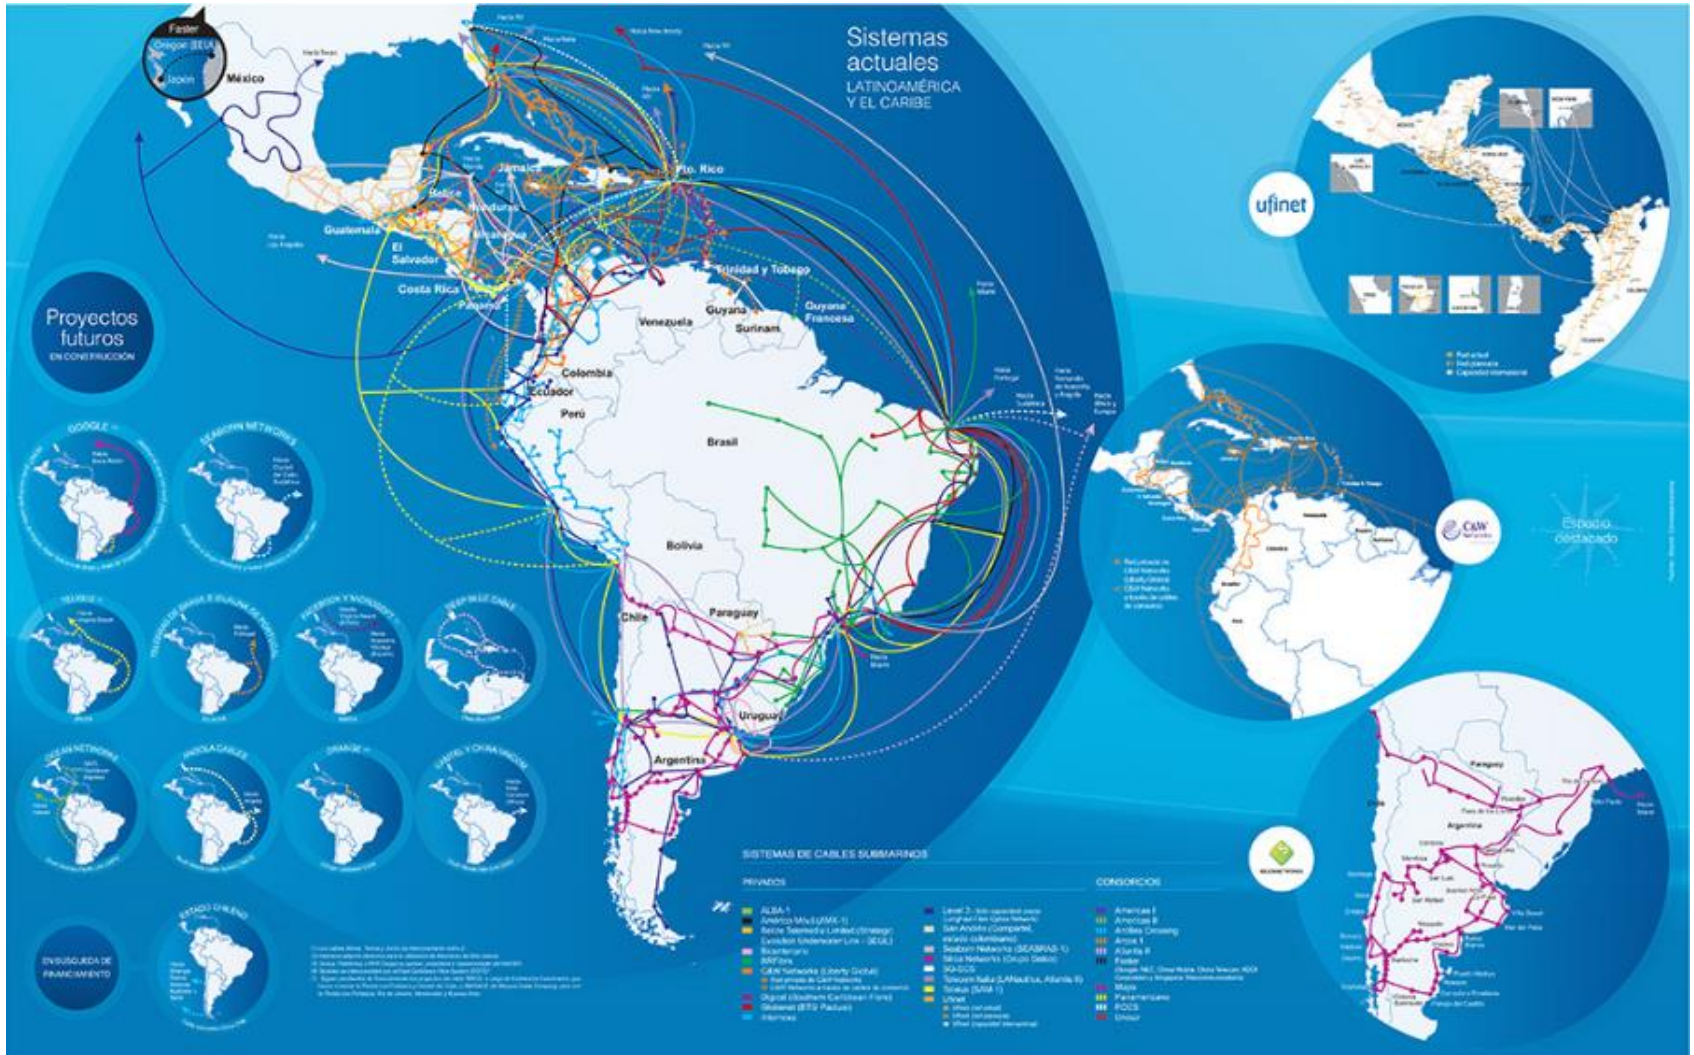

Conectividad en América Latina

Infraestructura y Conectividad Internacional

Mapa de Carriers 2017

Conectividad en América Latina

Conectividad Internacional

Ancho de Banda Internacional 2016 (Kbps por usuario)

Fuente: UIT

Conectividad en América Latina

Penetración de Internet de Banda Ancha

Suscripciones a banda ancha fija y móvil por 100 habitantes 2017

Fuente: UIT

Conectividad en América Latina

Velocidad de Internet de Banda Ancha